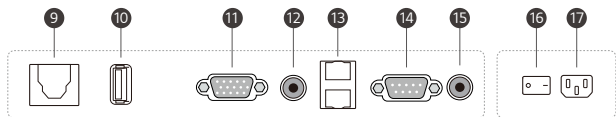

DIMENSION

(unit: mm)

CONNECTIVITY

Side

- 1 HDMI OUT
- 2 USB 3.0
- 3 TOUCH 1
- 4 HDMI 1
- 5 HDMI 2
- 6 HDMI 3
- 7 TOUCH 2
- 8 USB Type-C
- 9 SPDIF

Bottom

- 9 USB 2.0
- 10 USB 2.0
- 11 VGA
- 12 AUDIO IN
- 13 LAN
- 14 RS232
- 15 AUDIO OUT
- 16 SWITCH
- 17 POWER